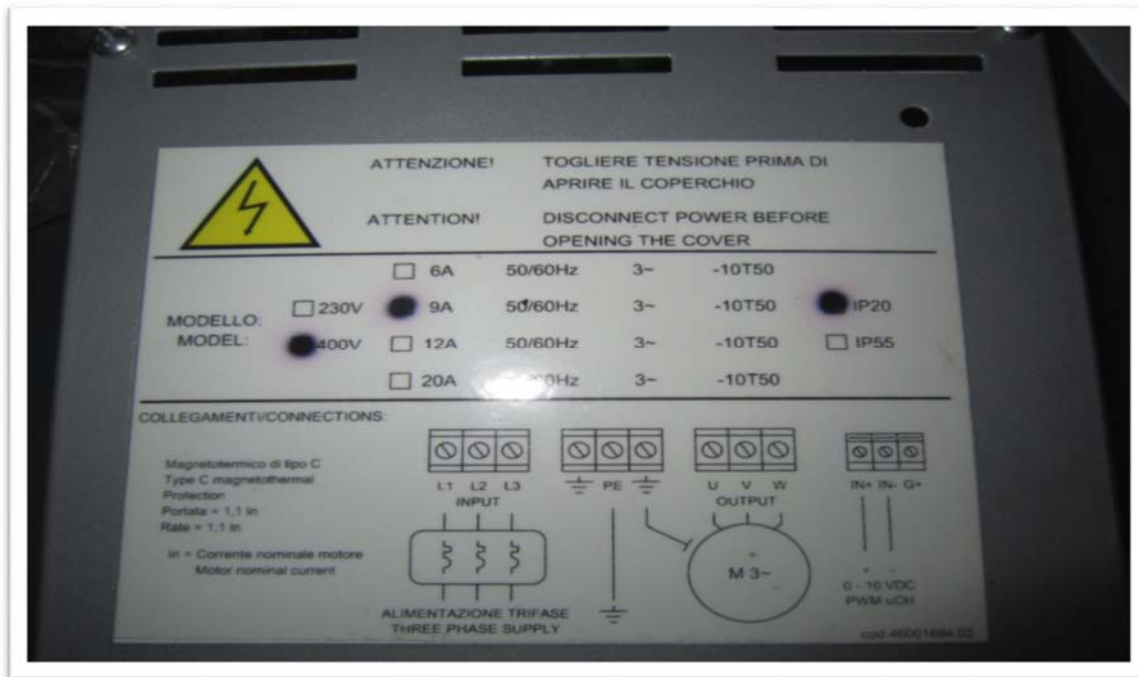

رله با پایه ALSTOM-VIP-41-16A

کد انبار ۱۰۸۰۶۹۲۵۱

کنترل کننده سرعت 400V CAREL

کد انبار ۱۰۸۰۹۰۰۷۱

برد استپ ۶ مرحله

کد انبار ۱۰۸۰۹۰۰۹۱

برد استپ ۸ مرحله

کد انبار ۱۰۸۰۹۰۳۱۱