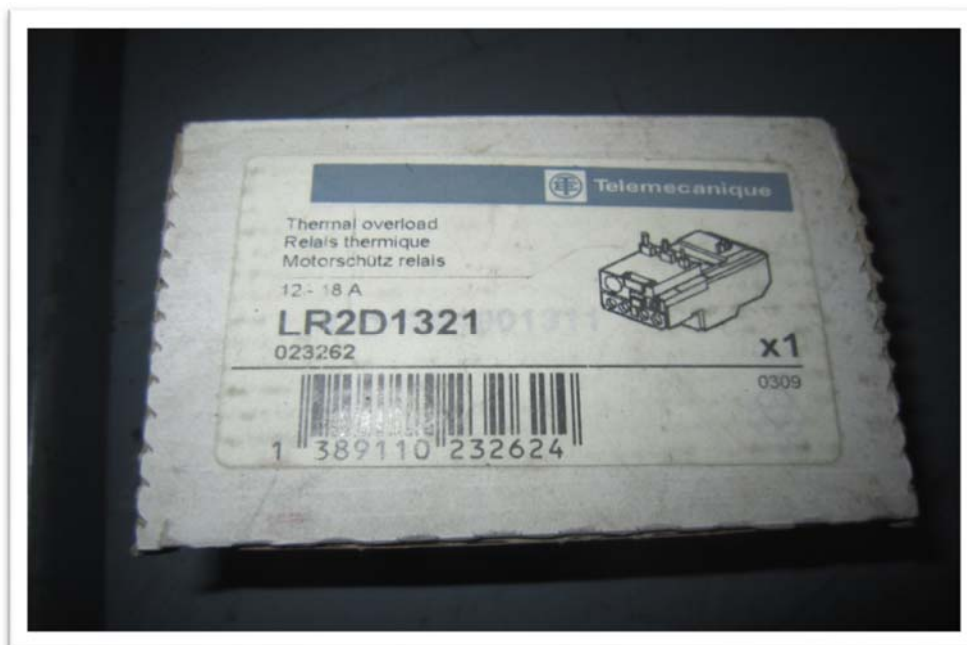

کد انبار ۱۰۸۰۱۰۴۶۱

بی متال آمپر ۱۲-۱۸