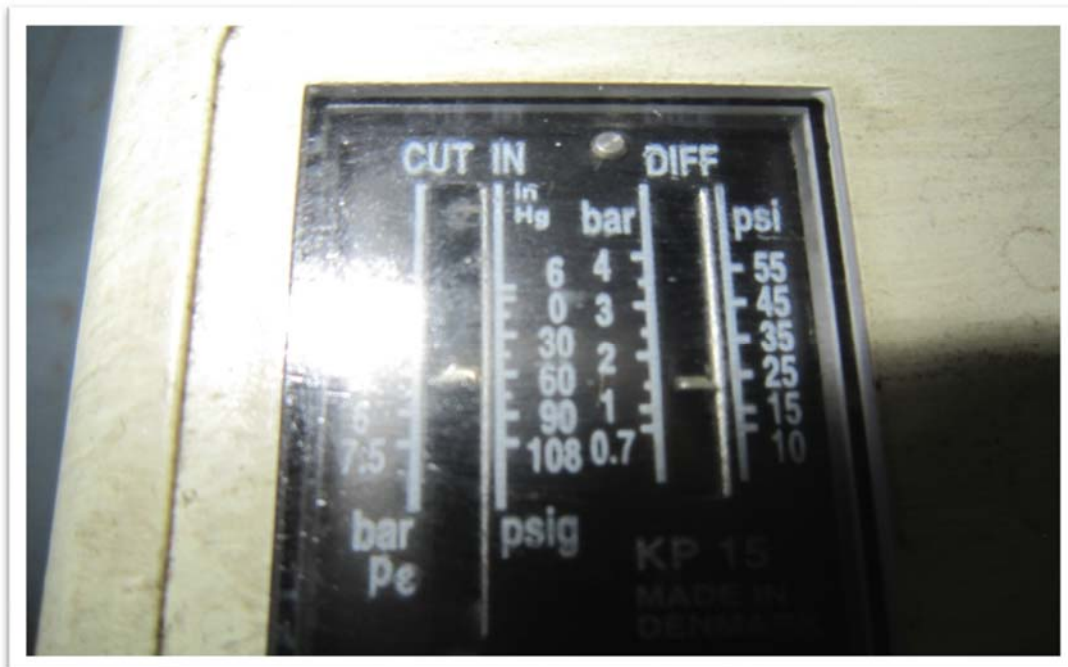

های اند لو مجزا با تنظیم داخلی ثابت

P21CAB-19C

کد انبار ۱۰۸۰۹۱۱۹۱

اوایل پرشر کنترول آلکو ۹۰

S-FD113ZU

کد انبار ۱۰۸۰۹۱۲۴۱

های اند لو پرشر دانفوس

P15 10-55PSI