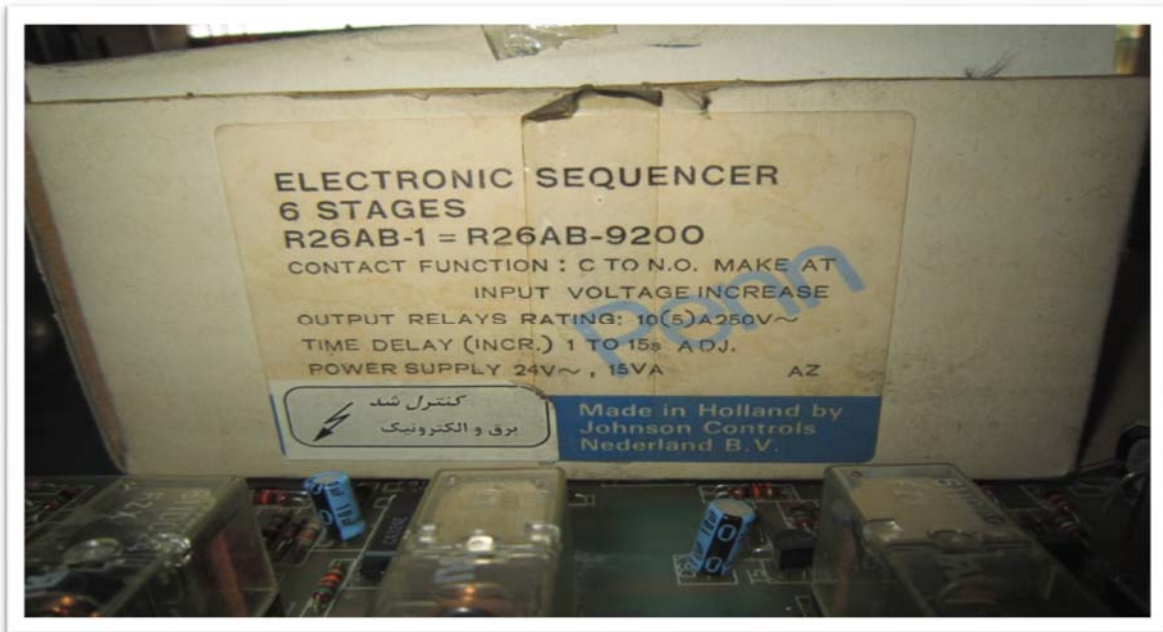

رله با پایه ALSTOM-VIP-41-16A

کد انبار ۱۰۸۰۶۹۲۵۱

کنترل کننده سرعت 400V CAREL

کد انبار ۱۰۸۰۹۰۰۷۱

برد استپ ۶ مرحله

کد انبار ۱۰۸۰۹۰۰۹۱

برد استپ ۸ مرحله

کد انبار ۱۰۸۰۹۰۳۱۱